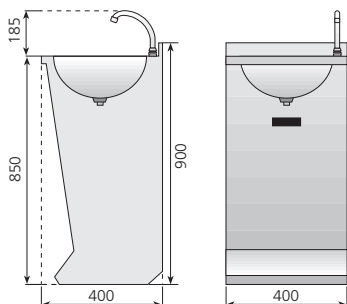

### Lavabo rectangular de 500 x 350 mm

Modelo	Referencia	Medidas totales (mm)	Medidas cubetas (mm)	P.V.P. Euros €
LB-535	1426104	500 x 350 x 245	380 x 285 x 140	-

Modelo	Referencia	Descripción	Medidas totales (mm)	P.V.P. Euros €
LP-54	1413101	Lavamanos de pie	500 x 450 x 850	-

LP-44

LP-44-EL

Lavamanos LP-44 "Sistema PUSH". Pulsador temporizado oculto. Sistema de accionamiento que aporta seguridad y comodidad al ser utilizado, ya que no sobresale del lavamanos ningún elemento.

LP-44 / LP-44-D

LP-44-EL

Modelo	Referencia	Descripción	Medidas totales (mm)	P.V.P. Euros €
LP-44	1416113	Lavamanos de pie con Sistema Push y caño giratorio	400 x 400 x 850	-
LP-44-D	1416114	Lavamanos de pie con Sistema Push y dosificador de jabón	400 x 400 x 850	-
LP-44-EL	1416115	Lavamanos de pie con grifo electrónico*	400 x 400 x 850	-