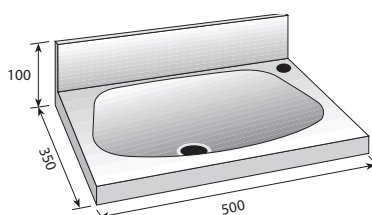

### Lavabos

- Lavabos fabricados totalmente en acero inoxidable AISI-304 18/10.
- Embutición de los sobres en acero inoxidable de 1 mm de espesor con amplios radios para dar máxima robustez y facilitar su limpieza e higiene.
- Incorporan válvula de desagüe.
- Altura de peto 60 mm.
- Se incluye orificio para grifería Ø orificio grifería: 22 mm.
- No incluye grifería, Vea la gama de grifería industrial más amplia del mercado (Ver páginas 26-36).
- Los modelos rectangulares también pueden utilizarse para la fabricación de lavamanos.
- Modelos LB: Para sujetar a la pared (incluyen los accesorios necesarios).

### Lavabos murales

Modelo	Referencia	Medidas totales (mm)	Medidas cubetas (mm)	P.V.P. Euros €
LB-P	1426101	380 x 300 x 180	235 x 220 x 120	-
LB-G	1426102	420 x 325 x 200	380 x 285 x 140	-

LB-43

Ø orificio grifería: 29 mm.

### Lavabo rectangular de 400 x 320 mm

Modelo	Referencia	Medidas totales (mm)	Medidas cubetas (mm)	P.V.P. Euros €
LB-43	1426103	400 x 320 x 185	235 x 220 x 120	-

LB-535

Ø orificio grifería: 29 mm.

### Lavabo rectangular de 500 x 350 mm

Modelo	Referencia	Medidas totales (mm)	Medidas cubetas (mm)	P.V.P. Euros €
LB-535	1426104	500 x 350 x 245	380 x 285 x 140	-