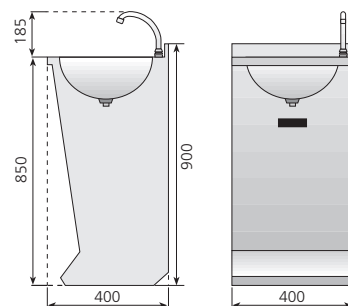

Modelo	Referencia	Descripción	Medidas totales (mm)	P.V.P. Euros €
LP-54	1413101	Lavamanos de pie	500 x 450 x 850	-