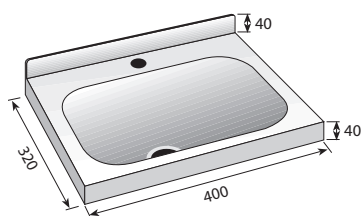

### Lavabos

- Lavabos fabricados totalmente en acero inoxidable AISI-304 18/10.
- Embutición de los sobres en acero inoxidable de 1 mm de espesor con amplios radios para dar máxima robustez y facilitar su limpieza e higiene.
- Incorporan válvula de desagüe.
- Altura de peto 60 mm.
- Se incluye orificio para grifería Ø orificio grifería: 22 mm.
- No incluye grifería, Vea la gama de grifería industrial más amplia del mercado (Ver páginas 26-36).
- Los modelos rectangulares también pueden utilizarse para la fabricación de lavamanos.
- Modelos LB: Para sujetar a la pared (incluyen los accesorios necesarios).

### Lavabos murales

Modelo	Referencia	Medidas totales (mm)	Medidas cubetas (mm)	P.V.P. Euros €
LB-P	1426101	380 x 300 x 180	235 x 220 x 120	-
LB-G	1426102	420 x 325 x 200	380 x 285 x 140	-

LB-43

Ø orificio grifería: 29 mm.

### Lavabo rectangular de 400 x 320 mm

Modelo	Referencia	Medidas totales (mm)	Medidas cubetas (mm)	P.V.P. Euros €
LB-43	1426103	400 x 320 x 185	235 x 220 x 120	-

LB-535

Ø orificio grifería: 29 mm.

### Lavabo rectangular de 500 x 350 mm

Modelo	Referencia	Medidas totales (mm)	Medidas cubetas (mm)	P.V.P. Euros €
LB-535	1426104	500 x 350 x 245	380 x 285 x 140	-