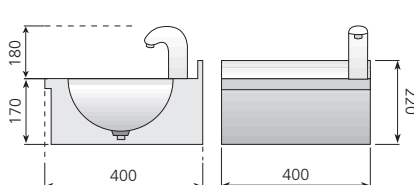

Modelo	Referencia	Descripción	Medidas totales (mm)	P.V.P. Euros €
LM-54	1413102	Lavamanos mural	500 x 450 x 200	-

LM-33

LM-44

**Sistema PUSH:** pulsador temporizado oculto. Sistema de accionamiento que aporta seguridad y comodidad al ser utilizado, ya que no sobresale del lavamanos ningún elemento. Fácil de limpiar y con cómodo acceso a las piezas en caso de mantenimiento. Estética muy agradable y moderna.

Cubas embutidas y pulidas.

LM-44-D

LM-44-EL

Dosificador de jabón en acero inoxidable.

LM-44-EL. Modelo electrónico, cuenta con sensores de alta seguridad antivandalico.

Modelo	Referencia	Descripción	Medidas totales (mm)	P.V.P. Euros €
LM-33	1416111	Lavamanos con Sistema Push y caño giratorio	300 x 315 x 170	-
LM-44	1416112	Lavamanos con Sistema Push y caño giratorio	400 x 400 x 170	-
LM-44-D	1416117	Lavamanos con Sistema Push y dosificador de jabón	400 x 400 x 170	-
LM-44-EL	1416118	Lavamanos con grifo electrónico*	400 x 400 x 170	-