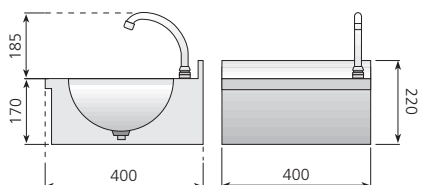

Cubas embutidas y pulidas.

LM-44-D

LM-44-EL

Dosificador de jabón en acero inoxidable.

LM-44-EL. Modelo electrónico, cuenta con sensores de alta seguridad antivandalico.

Modelo	Referencia	Descripción	Medidas totales (mm)	P.V.P. Euros €
LM-33	1416111	Lavamanos con Sistema Push y caño giratorio	300 x 315 x 170	-
LM-44	1416112	Lavamanos con Sistema Push y caño giratorio	400 x 400 x 170	-
LM-44-D	1416117	Lavamanos con Sistema Push y dosificador de jabón	400 x 400 x 170	-
LM-44-EL	1416118	Lavamanos con grifo electrónico*	400 x 400 x 170	-