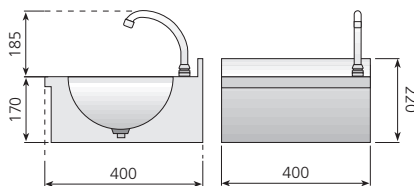

### Lavabo rectangular de 500 x 350 mm

Modelo	Referencia	Medidas totales (mm)	Medidas cubetas (mm)	P.V.P. Euros €
LB-535	1426104	500 x 350 x 245	380 x 285 x 140	-

Modelo	Referencia	Descripción	Medidas totales (mm)	P.V.P. Euros €
LM-54	1413102	Lavamanos mural	500 x 450 x 200	-

LM-33

LM-44

**Sistema PUSH:** pulsador temporizado oculto. Sistema de accionamiento que aporta seguridad y comodidad al ser utilizado, ya que no sobresale del lavamanos ningún elemento. Fácil de limpiar y con cómodo acceso a las piezas en caso de mantenimiento. Estética muy agradable y moderna.

Cubas embutidas y pulidas.

LM-44-D

LM-44-EL

Dosificador de jabón en acero inoxidable.

LM-44-EL. Modelo electrónico, cuenta con sensores de alta seguridad antivandalico.

Modelo	Referencia	Descripción	Medidas totales (mm)	P.V.P. Euros €
LM-33	1416111	Lavamanos con Sistema Push y caño giratorio	300 x 315 x 170	-
LM-44	1416112	Lavamanos con Sistema Push y caño giratorio	400 x 400 x 170	-
LM-44-D	1416117	Lavamanos con Sistema Push y dosificador de jabón	400 x 400 x 170	-
LM-44-EL	1416118	Lavamanos con grifo electrónico*	400 x 400 x 170	-