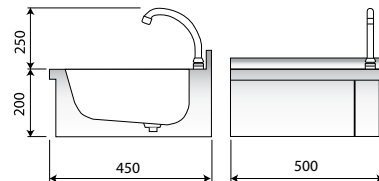

Modelo	Referencia	Descripción	Medidas totales (mm)	P.V.P. Euros €
LM-54	1413102	Lavamanos mural	500 x 450 x 200	-