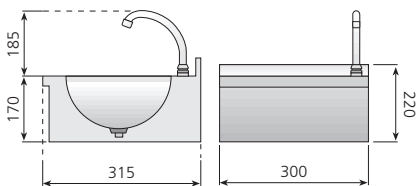

### Lavabo rectangular de 500 x 350 mm

Modelo	Referencia	Medidas totales (mm)	Medidas cubetas (mm)	P.V.P. Euros €
LB-535	1426104	500 x 350 x 245	380 x 285 x 140	-

Modelo	Referencia	Descripción	Medidas totales (mm)	P.V.P. Euros €
LM-54	1413102	Lavamanos mural	500 x 450 x 200	-

LM-33

LM-44

**Sistema PUSH:** pulsador temporizado oculto. Sistema de accionamiento que aporta seguridad y comodidad al ser utilizado, ya que no sobresale del lavamanos ningún elemento. Fácil de limpiar y con cómodo acceso a las piezas en caso de mantenimiento. Estética muy agradable y moderna.

Cubas embutidas y pulidas.

LM-44-D

LM-44-EL

Dosificador de jabón en acero inoxidable.

LM-44-EL. Modelo electrónico, cuenta con sensores de alta seguridad antivandalico.

Modelo	Referencia	Descripción	Medidas totales (mm)	P.V.P. Euros €
LM-33	1416111	Lavamanos con Sistema Push y caño giratorio	300 x 315 x 170	-
LM-44	1416112	Lavamanos con Sistema Push y caño giratorio	400 x 400 x 170	-
LM-44-D	1416117	Lavamanos con Sistema Push y dosificador de jabón	400 x 400 x 170	-
LM-44-EL	1416118	Lavamanos con grifo electrónico*	400 x 400 x 170	-