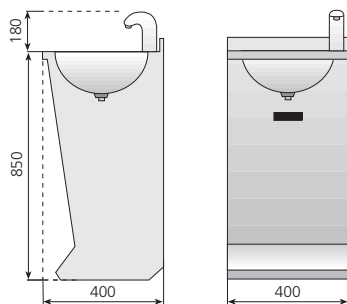

### Lavabo rectangular de 500 x 350 mm

Modelo	Referencia	Medidas totales (mm)	Medidas cubetas (mm)	P.V.P. Euros €
LB-535	1426104	500 x 350 x 245	380 x 285 x 140	-

### Lavamanos de pie

- Constructidos totalmente en acero inoxidable AISI-304 18/10.
- Embutición de los sobres en acero inoxidable de 1 mm de espesor con amplios radios, que les confieren una máxima robustez, a la vez que facilita la limpieza e higiene.
- Se suministran totalmente equipados, listos para instalar.
- Incorporan como dotación estándar:
  - Pulsador temporizado de fácil accionamiento mediante el pie.
  - Caño con soporte giratorio (excepto modelo electrónico).
  - Mezclador y llaves para la regulación de caudal de agua fría y caliente.
  - Tubos flexibles de 1/2" para agua a alta presión.
  - Válvula de desagüe.

Modelo	Referencia	Descripción	Medidas totales (mm)	P.V.P. Euros €
LP-54	1413101	Lavamanos de pie	500 x 450 x 850	-

LP-44

LP-44-EL

Lavamanos LP-44 "Sistema PUSH". Pulsador temporizado oculto. Sistema de accionamiento que aporta seguridad y comodidad al ser utilizado, ya que no sobresale del lavamanos ningún elemento.

LP-44 / LP-44-D

LP-44-EL

Modelo	Referencia	Descripción	Medidas totales (mm)	P.V.P. Euros €
LP-44	1416113	Lavamanos de pie con Sistema Push y caño giratorio	400 x 400 x 850	-
LP-44-D	1416114	Lavamanos de pie con Sistema Push y dosificador de jabón	400 x 400 x 850	-
LP-44-EL	1416115	Lavamanos de pie con grifo electrónico*	400 x 400 x 850	-